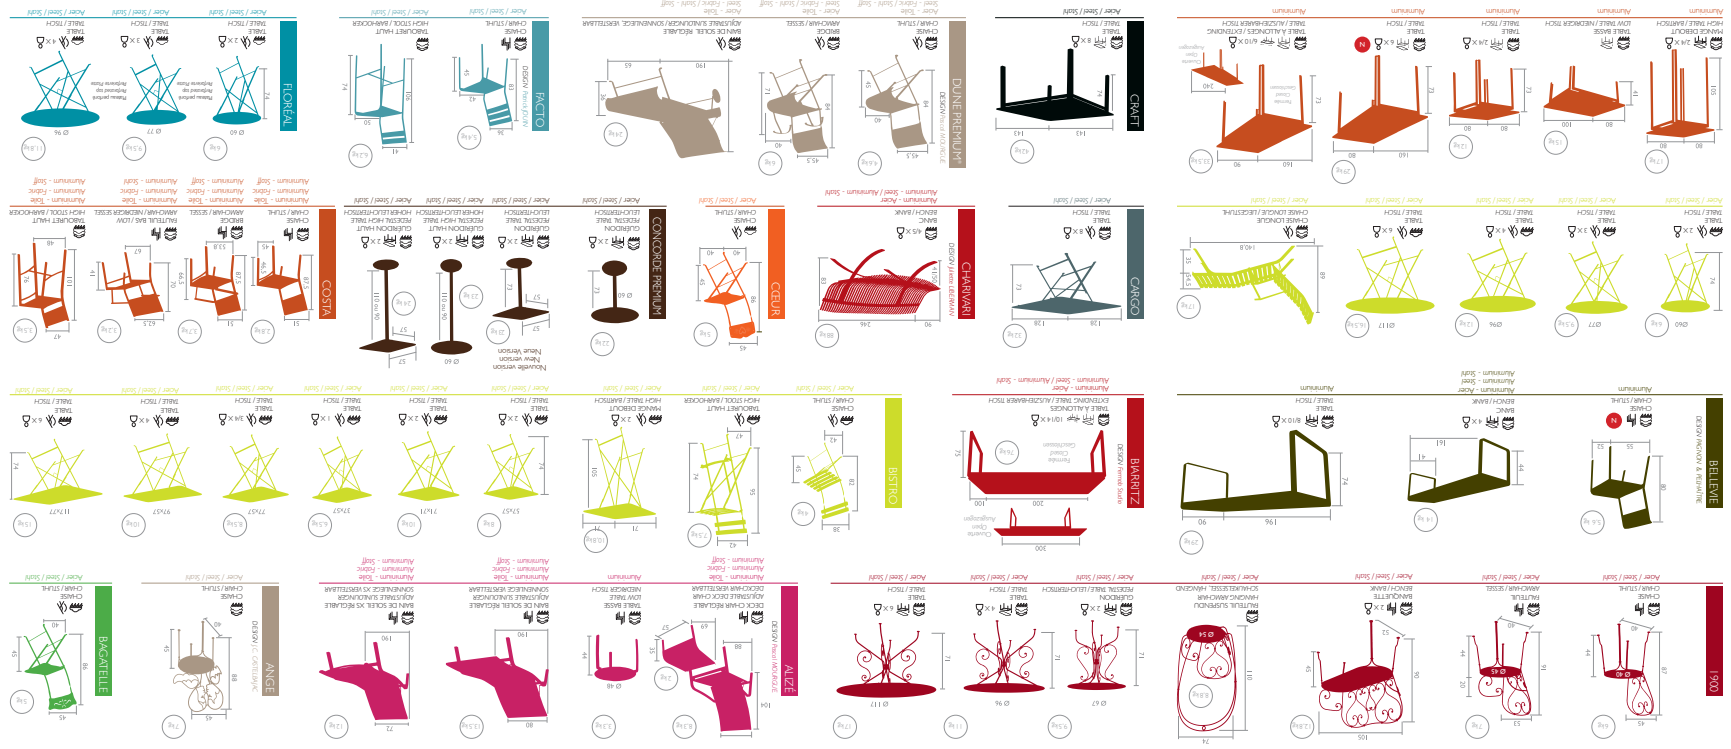

Réglisse Licorice Lakritz	Blanc coton Cotton white Baumwollweiß	Coquelicot Poppy Mohnrot	Piment Chili Chili
Gris orange Slam grey Gewittergrau	Lin Linen Leinen	Carotte Carrot Karotte	Fuchsia Fuchsia Fuchsia
Gris métal Steel grey Metallgrau	Muscade Nutmeg Muskat	Paprika Paprika Paprika	Rouille Russet Rost
Prune Plum Pflaume	Cèdre Cedar green Zederngrün	Savane Savanna Savanne	Verveine Verbena Eisenkraut
Bleu fjord Fjord blue Fjordblau	Bleu turquoise Turquoise Türkisblau	Vert prairie Grass green Grasgrün	Citron Lemon Zitrone
Aubergine Aubergine Aubergine	Tilleul Willow green Lindgrün	Miel Honey Honig	

2. TTE : coloris disponibles en Tôle
   TTE : coloris disponibles en Tôle
   OTF : coloris available in Outdoor
   TTE : Technische Farbe
   TOG : verfügbare Farben für Technisches
   Outdoor-Gewebe
   N : No longer / New / Neu

Fermob
outdoor lounge

Fermob
outdoor lounge

Ihr Fachhändler

JARDECO
Gartenmöbel

Siebergäßchen 2a
53343 Walsdorf

T +49 (0) 228 92 20 30 30
F +49 (0) 228 92 20 30 31
E info@jardeco.de
www.jardeco.de